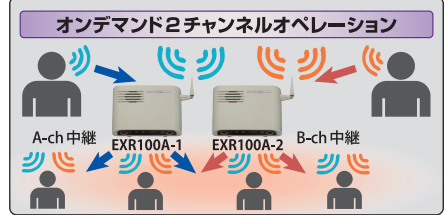

構内アナウンス用スピーカー付
特定小電力トランシーバー用中継器

EXR100A
オープンブライズ

中継器 EXR100A (別売) を使用して通話エリアを上げたり、電波の弱いエリアの通話を改善することができます
※テレポート機能は、中継器使用時は使用できません

アクセサリ

イヤブイス L型φ3.5mmプラグ/ケーブル長: 約65cm、カールコード: 約50cm (伸長時 約80cm)

イヤホン形状	品名	コード	希望小売価格	ケーブル色	品番
耳かけ付きオープンエア型 (S)	スト레이트	黒	1,870円 (税込)	黒	EP301 OAHS-L3.5(S65B)
		グレー	2,310円 (税込)	黒	EP301 OAHS-L3.5(T65B)
		黒	2,310円 (税込)	グレー	EP301 OAHS-L3.5(T65G)
	カールコード	黒	2,310円 (税込)	黒	EP301 OAHS-L3.5(C50B)
		グレー	2,310円 (税込)	黒	EP301 OAHS-L3.5(C50G)
		黒	2,310円 (税込)	グレー	EP301 OAHS-L3.5(C50B)
耳かけ付きオープンエア型 (L)	スト레이트	黒	1,870円 (税込)	黒	EP302 OAHL-L3.5(S65B)
		グレー	2,310円 (税込)	黒	EP302 OAHL-L3.5(T65B)
		黒	2,310円 (税込)	グレー	EP302 OAHL-L3.5(T65G)
	カールコード	黒	2,310円 (税込)	黒	EP302 OAHL-L3.5(C50B)
		グレー	2,310円 (税込)	黒	EP302 OAHL-L3.5(C50G)
		黒	2,310円 (税込)	グレー	EP302 OAHL-L3.5(C50B)

イヤホン形状	品名	コード	希望小売価格	ケーブル色	品番
イヤホンオープン型	スト레이트	黒	1,870円 (税込)	黒	EP401 IEO-L3.5(S65B)
		グレー	2,310円 (税込)	黒	EP401 IEO-L3.5(T65B)
		黒	2,310円 (税込)	グレー	EP401 IEO-L3.5(T65G)
	カールコード	黒	2,310円 (税込)	黒	EP401 IEO-L3.5(C50B)
		グレー	2,310円 (税込)	黒	EP401 IEO-L3.5(C50G)
		黒	2,310円 (税込)	グレー	EP401 IEO-L3.5(C50B)
イヤホンフィット型	スト레이트	黒	1,870円 (税込)	黒	EP501 IEF-L3.5(S65B)
		グレー	2,310円 (税込)	黒	EP501 IEF-L3.5(T65B)
		黒	2,310円 (税込)	グレー	EP501 IEF-L3.5(T65G)
	カールコード	黒	2,310円 (税込)	黒	EP501 IEF-L3.5(C50B)
		グレー	2,310円 (税込)	黒	EP501 IEF-L3.5(C50G)
		黒	2,310円 (税込)	グレー	EP501 IEF-L3.5(C50B)

タイプンマイク (イヤブイス一体型)
L型φ3.5mmプラグ
SMEP4001 OAHS-L3.5
耳かけ付きオープンエア型 (S)
SMEP4001 OAHL-L3.5
耳かけ付きオープンエア型 (L)
・マイクケーブル長: 約75cm
・イヤブイスケーブル長: 約50cm
3,520円 (税込)

タイプンマイク SMJ5001-L3.5
L型φ3.5mmプラグ / ケーブル長: 約75cm (黒)
イヤブイス用φ2.5mmジャック付
1,870円 (税込)

タイプンマイク用イヤブイスは業務にあわせてイヤホン形状とケーブル色を選択できます

タイプンマイク SMJ5001-L3.5用イヤブイス ストレート型 φ2.5mmプラグ/ケーブル長: 約50cm 対線

イヤホン形状	品名	ケーブル色	品番
耳かけ付きオープンエア型 (S)	黒	黒	EP301 OAHS-S2.5(T50B)
	グレー	黒	EP301 OAHS-S2.5(T50G)
	黒	グレー	EP302 OAHL-S2.5(T50B)
耳かけ付きオープンエア型 (L)	黒	黒	EP302 OAHL-S2.5(T50B)
	グレー	黒	EP302 OAHL-S2.5(T50G)
	黒	グレー	EP401 IEO-S2.5(T50B)
イヤホンオープン型	黒	黒	EP401 IEO-S2.5(T50B)
	グレー	黒	EP401 IEO-S2.5(T50G)
	黒	グレー	EP501 IEF-S2.5(T50B)
イヤホンフィット型	黒	黒	EP501 IEF-S2.5(T50B)
	グレー	黒	EP501 IEF-S2.5(T50G)
	黒	グレー	EP501 IEF-S2.5(T50B)

SSM-23A
スピーカーマイク
L型φ3.5mmプラグ
・IP67防水型
・回転型ベルトクリップ
4,510円 (税込)

SHC-49 (SBR-51LI対応)
SHC-43 (SBR-42LI対応)
キャリングケース
・乾電池ケース SBT-18 装着時には使用できません
・クイックリリースホルスター、アームバンドとの併用はできません
2,970円 (税込)

SHB-29
ベルトクリップ
・ベルト幅: 約46mm
・付属品と同等
1,210円 (税込)

SHB-33 (SBR-51LI対応)
SHB-28 (SBR-42LI対応)
クイックリリースホルスター
・ベルト幅: 約46mm
・乾電池ケース SBT-18、キャリングケース装着時には使用できません
1,760円 (税込)

SHA-10
アームバンド
・バンド幅: 30mm
・バンド長: 450mm
・キャリングケース装着時には使用できません
2,310円 (税込)

SBT-18
乾電池ケース
・単三アルカリ乾電池またはニッケル水素充電池 ×3本
・電池持続時間: 約14時間*
※アルカリ乾電池使用時
・キャリングケースは使用できません
1,760円 (税込)

SBH-59
デスクトップ1ポケット充電器スリーブ
φ6.5mmDCジャック
・ACアダプタまたはDCアダプタが必要で
2,310円 (税込)

SBH-46
デスクトップ2ポケット充電器スリーブ
φ6.5mmDCジャック
・ACアダプタまたはDCアダプタが必要で
・5V出力用USB Type-A端子 ×2
4,730円 (税込)

バッテリー / 充電器 / AC・DCアダプタ

MCU-50
充電器スリーブ
USB Type-C
・市販のUSB Type-C充電器と接続
2,090円 (税込)

SBR-51LI
小型・大容量リチウムイオンバッテリー (2350mAh)
4,730円 (税込)

SBR-42LI
リチウムイオンバッテリー (2200mAh)
3,520円 (税込)