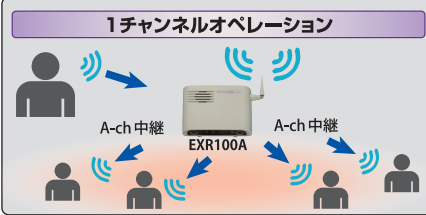

構内アナウンス用スピーカー付
特定小電力トランシーバー用中継器

EXR100A
オープンブライズ

中継器 EXR100A (別売) を使用して通話エリアを上げたり、電波の弱いエリアの通話を改善することができます
※テレポート機能は、中継器使用時は使用できません

アクセサリ

イヤブイス L型φ3.5mmプラグ/ケーブル長: 約65cm、カールコード: 約50cm (伸長時 約80cm)

イヤホン形状	品名	コード	希望小売価格	ケーブル色	品番
耳かけ付きオープンエア型 (S)	スト레이트	黒	1,870円 (税込)	黒	EP301 OAHS-L3.5(S65B)
		グレー	2,310円 (税込)	黒	EP301 OAHS-L3.5(T65B)
		黒	2,310円 (税込)	グレー	EP301 OAHS-L3.5(T65G)
	カールコード	黒	2,310円 (税込)	黒	EP301 OAHS-L3.5(C50B)
		グレー	2,310円 (税込)	黒	EP301 OAHS-L3.5(C50G)
		黒	2,310円 (税込)	グレー	EP301 OAHS-L3.5(C50B)
耳かけ付きオープンエア型 (L)	スト레이트	黒	1,870円 (税込)	黒	EP302 OAHL-L3.5(S65B)
		グレー	2,310円 (税込)	黒	EP302 OAHL-L3.5(T65B)
		黒	2,310円 (税込)	グレー	EP302 OAHL-L3.5(T65G)
	カールコード	黒	2,310円 (税込)	黒	EP302 OAHL-L3.5(C50B)
		グレー	2,310円 (税込)	黒	EP302 OAHL-L3.5(C50G)
		黒	2,310円 (税込)	グレー	EP302 OAHL-L3.5(C50B)

イヤホン形状	品名	コード	希望小売価格	ケーブル色	品番
イヤホンオープン型	スト레이트	黒	1,870円 (税込)	黒	EP401 IEO-L3.5(S65B)
		グレー	2,310円 (税込)	黒	EP401 IEO-L3.5(T65B)
		黒	2,310円 (税込)	グレー	EP401 IEO-L3.5(T65G)
	カールコード	黒	2,310円 (税込)	黒	EP401 IEO-L3.5(C50B)
		グレー	2,310円 (税込)	黒	EP401 IEO-L3.5(C50G)
		黒	2,310円 (税込)	グレー	EP401 IEO-L3.5(C50B)
イヤホンフィット型	スト레이트	黒	1,870円 (税込)	黒	EP501 IEF-L3.5(S65B)
		グレー	2,310円 (税込)	黒	EP501 IEF-L3.5(T65B)
		黒	2,310円 (税込)	グレー	EP501 IEF-L3.5(T65G)
	カールコード	黒	2,310円 (税込)	黒	EP501 IEF-L3.5(C50B)
		グレー	2,310円 (税込)	黒	EP501 IEF-L3.5(C50G)
		黒	2,310円 (税込)	グレー	EP501 IEF-L3.5(C50B)

タイプンマイク (イヤブイス一体型)
L型φ3.5mmプラグ
SMEP4001 OAHS-L3.5
耳かけ付きオープンエア型 (S)
SMEP4001 OAHL-L3.5
耳かけ付きオープンエア型 (L)
・マイクケーブル長: 約75cm
・イヤブイスケーブル長: 約50cm
3,520円 (税込)

タイプンマイク SMJ5001-L3.5
L型φ3.5mmプラグ / ケーブル長: 約75cm (黒)
イヤブイス用φ2.5mmジャック付
1,870円 (税込)

タイプンマイク用イヤブイスは業務にあわせてイヤホン形状とケーブル色を選択できます

タイプンマイク SMJ5001-L3.5用イヤブイス ストレート型 φ2.5mmプラグ/ケーブル長: 約50cm 対線

イヤホン形状	品名	ケーブル色	品番
耳かけ付きオープンエア型 (S)	黒	黒	EP301 OAHS-S2.5(T50B)
	グレー	黒	EP301 OAHS-S2.5(T50G)
	黒	グレー	EP302 OAHL-S2.5(T50B)
耳かけ付きオープンエア型 (L)	黒	黒	EP302 OAHL-S2.5(T50B)
	グレー	黒	EP302 OAHL-S2.5(T50G)
	黒	グレー	EP401 IEO-S2.5(T50B)
イヤホンオープン型	黒	黒	EP401 IEO-S2.5(T50B)
	グレー	黒	EP401 IEO-S2.5(T50G)
	黒	グレー	EP501 IEF-S2.5(T50B)
イヤホンフィット型	黒	黒	EP501 IEF-S2.5(T50B)
	グレー	黒	EP501 IEF-S2.5(T50G)
	黒	グレー	EP501 IEF-S2.5(T50B)

SSM-23A
スピーカーマイク
L型φ3.5mmプラグ
・IP67防水型
・回転型ベルトクリップ
4,510円 (税込)

SHC-49 (SBR-51LI対応)
SHC-43 (SBR-42LI対応)
キャリングケース
・乾電池ケース SBT-18 装着時には使用できません
・クイックリリースホルスター、アームバンドとの併用はできません
2,970円 (税込)

SHB-29
ベルトクリップ
・ベルト幅: 約46mm
・付属品と同等
1,210円 (税込)

SHB-33 (SBR-51LI対応)
SHB-28 (SBR-42LI対応)
クイックリリースホルスター
・ベルト幅: 約46mm
・乾電池ケース SBT-18、キャリングケース装着時には使用できません
1,760円 (税込)

SHA-10
アームバンド
・バンド幅: 30mm
・バンド長: 450mm
・キャリングケース装着時には使用できません
2,310円 (税込)

SBT-18
乾電池ケース
・単三アルカリ乾電池またはニッケル水素充電池 ×3本
・電池持続時間: 約14時間*
※アルカリ乾電池使用時
・キャリングケースは使用できません
1,760円 (税込)

SBH-59
デスクトップ1ポケット充電器スリーブ
φ6.5mmDCジャック
・ACアダプタまたはDCアダプタが必要で
2,310円 (税込)

SBH-46
デスクトップ2ポケット充電器スリーブ
φ6.5mmDCジャック
・ACアダプタまたはDCアダプタが必要で
・5V出力用USB Type-A端子 ×2
4,730円 (税込)

バッテリー / 充電器 / AC・DCアダプタ

MCU-50
充電器スリーブ
USB Type-C
・市販のUSB Type-C充電器と接続
2,090円 (税込)

SBR-51LI
小型・大容量リチウムイオンバッテリー (2350mAh)
4,730円 (税込)

SBR-42LI
リチウムイオンバッテリー (2200mAh)
3,520円 (税込)