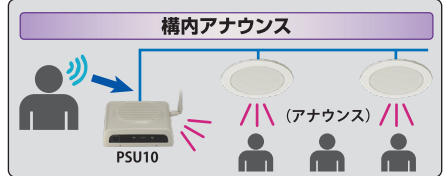

CUE (キュー) 機能

- 接客中でも相手に気づかれずに他のスタッフに合図(アラーム)をCUE(キュー)キーのワンタッチで送ることができます。

3 エリアリサーチ機能で最適なチャンネルをセレクト

現場の電波状況を分析して、混信が起これにくいチャンネルを見つける

- 電波が混み合う繁華街などでは混信の少ないチャンネルを探すのは意外と大変です。エリアリサーチ機能は使用前に無線機が電波の混み具合を測定し、混信の少ないチャンネルを自動で選んでくれる便利な機能です。

構内アナウンス用ワイヤレススピーカー / 中継器 (通話エリアを約2倍に拡張)

特定小電力トランシーバー
構内アナウンス用ワイヤレススピーカー

PSU10
オープンブライズ

※テレポート機能に対応しています

SRFD51/SRFD55 から構内アナウンスを行なうことができます。口径 80mm の大音量・高音質 10W スピーカーに加え、外部スピーカー端子 (ハイインピーダンス) を備えており市販のスピーカーを接続することもできます