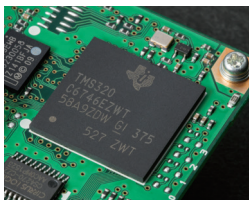

快適な運用をサポートするさまざまな機能と特長

定評のあるIF DSP テクノロジーによる優れた混信除去

32ビット高速浮動小数点DSP (最大3000MIPS)を搭載し、高速デジタル処理により短波帯特有のランダムなノイズ成分を除去/低減して信号を浮かび上がらせるDNR、強力なピート信号を自動的に除去するAUTO NOTCH(DNF)、さらにCONTOURやAPFなど実際の短波帯通信において効果を発揮する独自のDSPによる混信除去機能を搭載し、本格的なDX QSOシーンに対応します。

32ビット高速浮動小数点DSP