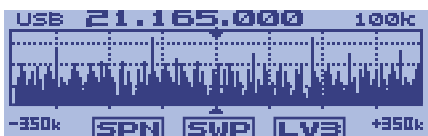

スペクトラムスコープ画面

フロントパネルセパレートで快適なモバイル運用が可能

フロントパネルは簡単に取り外すことができ、セパレーションキット (YSK-891:オプション)を使って、フロントパネルをダッシュボードなどに設置すれば、省スペースで快適なモバイル運用が可能です。