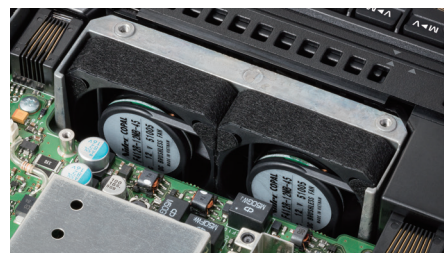

伝統の優れた受信回路設計を受け継いだ高い基本性能と 簡単で快適、操作性を極めたHF/50MHz帯 超コンパクト オールモードフィールドギア

コンパクトデザイン

HF/50MHz帯 100W オールモードを幅:155 x 高さ:52 x 奥行き:218mmの超コンパクトサイズかつ堅牢ボディに凝縮したモービル&ポータブルトランシーバー

安定した100W高出力

高い信頼性を誇るファイナルアンプと送信回路設計をベースに、温度による回転数制御方式により静音性を高めた筐体内蔵型のデュアルファンと高い放熱効率を持つ広い面積のアルミダイキャストを組み合わせた放熱システムにより、超コンパクトサイズのボディでありながら安定した100Wの高出力を実現しました。

回転数制御方式の内蔵デュアルファン

妥協のないYAESUの受信回路構成による高い基本性能

- ・1st IF周波数を69.450MHzに設定した本格的なトリプルコンバージョン方式の回路設計(SSB/CW/AMモード)
- ・1st IF段に狭帯域の3kHzのローピングフィルタを標準装備することで優れた近接多信号特性を実現
- ・高精度のTCXOを標準装備し-10°C~+50°Cの温度範囲において±0.5ppmの優れた周波数安定度