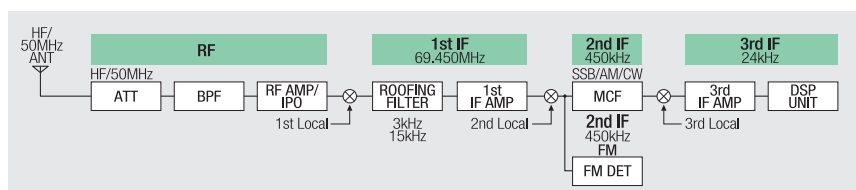

## 安定した100W高出力

高い信頼性を誇るファイナルアンプと送信回路設計をベースに、温度による回転数制御方式により静音性を高めた筐体内蔵型のデュアルファンと高い放熱効率を持つ広い面積のアルミダイキャストを組み合わせた放熱システムにより、超コンパクトサイズのボディでありながら安定した100Wの高出力を実現しました。

回転数制御方式の内蔵デュアルファン

## 妥協のないYAESUの受信回路構成による高い基本性能

- ・1st IF周波数を69.450MHzに設定した本格的なトリプルコンバージョン方式の回路設計(SSB/CW/AMモード)
- ・1st IF段に狭帯域の3kHzのローピングフィルタを標準装備することで優れた近接多信号特性を実現
- ・高精度のTCXOを標準装備し-10°C~+50°Cの温度範囲において±0.5ppmの優れた周波数安定度