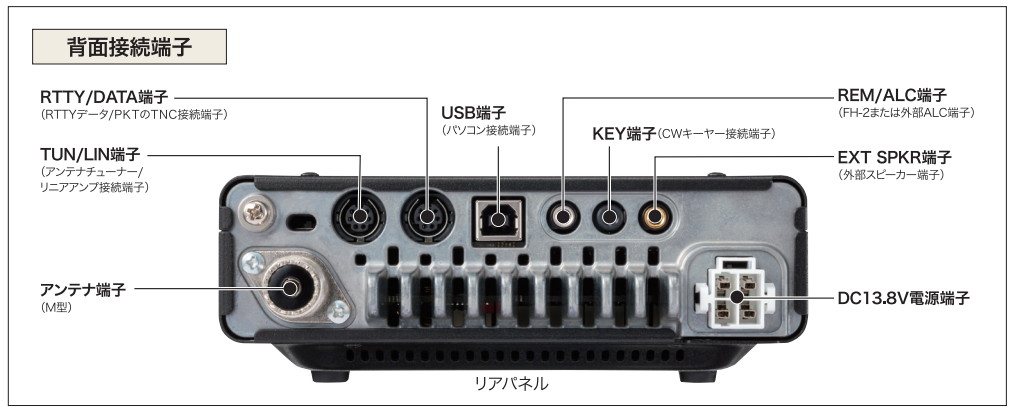

コンパクト機ながら 固定機と同等の拡張性

- パソコンに簡単に接続ができるUSBインターフェース端子を標準装備しCATコントロールやPTT・RTTY制御に対応
- TUN/LIN端子を装備しリニアアンプやオートアンテナチューナーFC-50、ワイヤーアンテナ用チューナーFC-40 など多彩なオプションの接続が可能
- アクティブアンテナチューナーシステムに対応 (ATAS-120A, ATAS-25: オプション)
- リモートコントロールキーパッドFH-2に対応

Specifications

一般定格	
送信周波数範囲	1.9MHz帯 ~ 50MHz帯のアマチュアバンド 非常連絡設定周波数 4630kHz
受信周波数範囲	30kHz ~ 55.999995MHz 1.9MHz帯 ~ 50MHz帯アマチュアバンド (保証範囲*) *中間周波数を除く
電波型式	A1A (CW), A3E (AM), J3E (LSB, USB), F3E (FM)
周波数切替ステップ	2/5/10Hz (SSB, CW) 10/100Hz (AM, FM)
アンテナインピーダンス	50 Ω 不平衡
動作温度範囲	-10°C ~ +50°C
周波数偏差	SSB/CW/AM: ±0.5 ppm (-10 °C to +50 °C) FM: ±1kHz (-10 °C to +50 °C)
電源電圧	DC13.8 V ±15%、マイナス接地
消費電流	受信定格出力時: 約2.0A 送信時 FT-891 : 約23A (HF/50MHz帯:100W) FT-891M: 約15A (HF/50MHz帯:50W) FT-891S: 約10A (HF/50MHz帯:10W/20W)
外形寸法 (W x H x D)	155 x 52 x 218 mm (突起物含まず)
重量	約1.9kg

送信部			
定格送信出力 (アマチュアバンド内)		CW/SSB/FM	AM
	FT-891	100W	40W
	FT-891M	50W	40W
	FT-891S	20W / 10W (HF帯)	20W / 10W (HF帯)
変調方式	J3E(SSB):	数値演算型平衡変調	
	A3E(AM):	数値演算型低電力変調	
	F3E(FM):	リアクタンス変調	
	FM最大周波数偏移	±5kHz (ワイド) ±2.5kHz (ナロー)	
スプリアス発射強度	HF帯	-50dB以下	
	50MHz帯	-63dB以下 (FT-891) -60dB以下 (FT-891M, FT-891S)	
搬送波抑圧比	50dB以上		
不要側波帯抑圧比	50dB以上		
占有周波数帯域幅	J3E(SSB):	3kHz以内	
	A1A(CW):	500Hz以内	
	A3E(AM):	6kHz以内	
	F3E(FM):	16kHz以内	
送信周波数特性	J3E(SSB): 300Hz ~ 2700Hz にて -6dB以内		
マイクホンインピーダンス	600Ω (200 ~ 10kΩ)		

受信部				
受信方式	SSB/CW/AM	トリプルコンバージョンスーパーヘテロダイン方式		
	FM	ダブルコンバージョンスーパーヘテロダイン方式		
中間周波数	SSB/CW/AM:	第1: 69.450MHz / 第2: 450kHz / 第3: 24kHz		
	FM:	第1: 69.450MHz / 第2: 450kHz		
受信感度	SSB/CW (S/N 10dB)	0.16μV以下 (1.8~30MHz) 1.6μV以下 (50~54MHz)		
	AM (S/N 10dB)	5μV以下 (0.5~1.8MHz) 1.6μV以下 (1.8~30MHz) 1.6μV以下 (50~54MHz)		
	FM (12dB SINAD)	0.35μV以下 (29MHz) 0.35μV以下 (50~54MHz)		
	選択度	電波型式	-6dB	-60dB
	SSB/CW	2.4kHz以上	3.6kHz以下	
	CW-N	500Hz以上	750Hz以下	
	AM	6kHz以上	15kHz以下	
	FM	12kHz以上	30kHz以下 (-50dB)	
	FM-N	9kHz以上	25kHz以下 (-50dB)	
中間周波数妨害比	60dB 以上			
イメージ妨害比	70dB 以上 (HF/50MHz帯 アマチュアバンド)			
低周波定格出力	2.5W 以上 (@4Q THD 10%)			
低周波出力インピーダンス	4 ~ 16Ω (標準8Ω)			
副次的に発生する電波等の限度	4nW 以下			

● 定格値は常温・常圧時の測定値です。 ● 測定法は、電波法告知で定めた測定法によります。 ● 改良のため予告なく変更することがあります。

Option

M-1 リファレンス マイクフォン 82,280円 (税抜 74,800円)	M-100 デュアルエレメント マイクフォン 47,080円 (税抜 42,800円)	M-90D デスクトップダイナミック マイクフォン 22,550円 (税抜 20,500円)	M-90MS kit マイクスタンド用キット ダイナミックマイクフォン 19,800円 (税抜 18,000円)	M-70 デスクトップ マイクフォン 16,280円 (税抜 14,800円)	MH-31 A&J ダイナミックハンド マイクホン (付属品と同等) 4,070円 (税抜 3,700円)	MH-36 E&J DTMF マイクホン 10,450円 (税抜 9,500円)	YH-77STA ステレオヘッドホン 6,270円 (税抜 5,700円)	ATAS-120A*1 オートアクティブ チューニング アンテナ 46,200円 (税抜 42,000円)
FC-40*1 ロングワイヤー対応の 外部オートアンテナ チューナー 52,580円 (税抜 47,800円)	FC-50*1 専用オートマッチング アンテナチューナー 30,580円 (税抜 27,800円)	YSK-891 セパレートキット 6,050円 (税抜 5,500円) (構成品) ・フロントパネルプラケット ・コントロールケーブル ・マイク延長ケーブル ・スピーカー延長ケーブル	FH-2 リモートコントロール キーパッド 4,950円 (税抜 4,500円)	CT-39A パケットケーブル 1,980円 (税抜 1,800円)	ATBK-100*1 ATAS-120A用 アンテナ ベースキット 10,780円 (税抜 9,800円)	ATAS-25 アクティブ チューニング アンテナ (手動) アンテナ (手動) 32,780円 (税抜 29,800円)		

*1 FC-40/FC-50と、ATAS-120Aを同時に使用することはできません。

● このカタログに掲載の無線機を使用するには、総務省のアマチュア無線局の免許が必要です。また、アマチュア無線以外の通信には使用できません。

● 正しく安全にお使いいただくため、ご使用前に必ず「取扱説明書」をお読みください。 ● 水、湿気、湯気、ほこり、油煙などの多い場所に設置しないでください。火災、感電などの原因となります。

FT-891に関するお問い合わせは、カスタマーサポートまで。TEL. 0570-088013

【この製品には保証書がついています】●「保証書」は記入事項をご確認のうえ、大切に保管してください。

YAESU

Radio for Professionals

八重洲無線株式会社